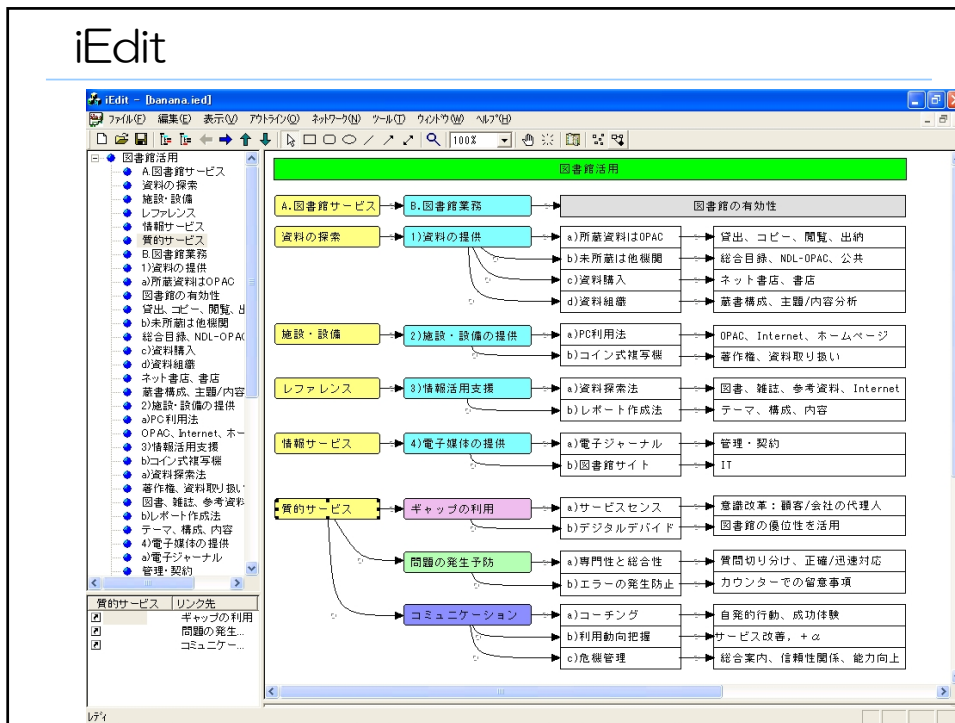

iEdit

iGoogle お仕事

toyohiro@mub.biglobe.ne.jp | ホーム | ウェブ履歴 | アカウント | ログアウト

ウェブ 画像 ニュース 地図 グループ more »

検索オプション
表示設定
言語ツール

ウェブ全体から検索 ○ 日本語のページを検索

お仕事(1) < くだおれ〜〜 インターネット 高等教育 お仕事(2) お仕事(3) お仕事(4) < くだおれ〜〜(2) タブを追加テーマを選択 | コンテンツを追加

ブックマーク

0) Nippon2007(ワールドゴ)
0) グルズおすすめサイト
0) 所蔵図書マップ
0) 図書館・情報学関連のリンク集
0) 東京図書館制覇!
0) 日本歴史地名大系
1) 図書館系Web日記-Blog
1) libSite
1) 大学教育-教育ブログ村
1) 大学職員-NETWORK
1) 大学職員blog
1) 大学生のための情報検索術
2) Library RSS: 図書館関係アンテナ
2) Library Weblog
3) 求人公募情報検索
4) Jakob Nielsen 博士のAlertbox
5) UKSG Serials-eNews
6) Information Today
9) Digital Repository Federation

企画調査部からのお知らせ

カレントアウェアネス-R

- 田 「視覚障害者のパソコンインターネット 携帯電話 利用状況調査2007」報告会
- 田 「Webマガジン配信サービスコンソーシアム」が設立される(日本)
- 田 フランス国立図書館、「本のよここひ」図書館を統合
- 田 BnF、新しいデジタル図書館「Gallica 2」のベータ版を公開
- 田 SLA、2007年SLA加盟館の職員給与調査結果を発表
- 田 学術コミュニケーションの革新に学生はどのように関わるか

Open Access Japan | オープンアクセス

- 田 関連学会発表・講演
- 田 エルゼビアの掌: 助成研究論文向けの新ライセンス

カレントアウェアネス&カレントアウェア

- 田 E719 (No.117) - CDNLAO 2007カンドリーレポート(2)中国、韓国
- 田 E714 (No.117) - 図書館蔵書デジタル化の「パートナー」をどう選ぶか?
- 田 E718 (No.117) - 米国家校図書館員協会、「21世紀の学習者のための基準」を公表
- 田 E717 (No.117) - 欧州議会も欧州デジタル図書館計画の促進に向けた決議を採択
- 田 E715 (No.117) - 香空文庫、『香空文庫 全』を全国の公共図書館等へ寄贈

永井孝尚のMM21

- 田 ミシュランガイドと、グルメサイトの口コミ評価まどの程度関連性があるか?
- 田 ノートPCのキーボードを掃除する方法
- 田 ひき始めの風邪こよく効きのど飴

平成19年度DL講習会 2007/11/24 26